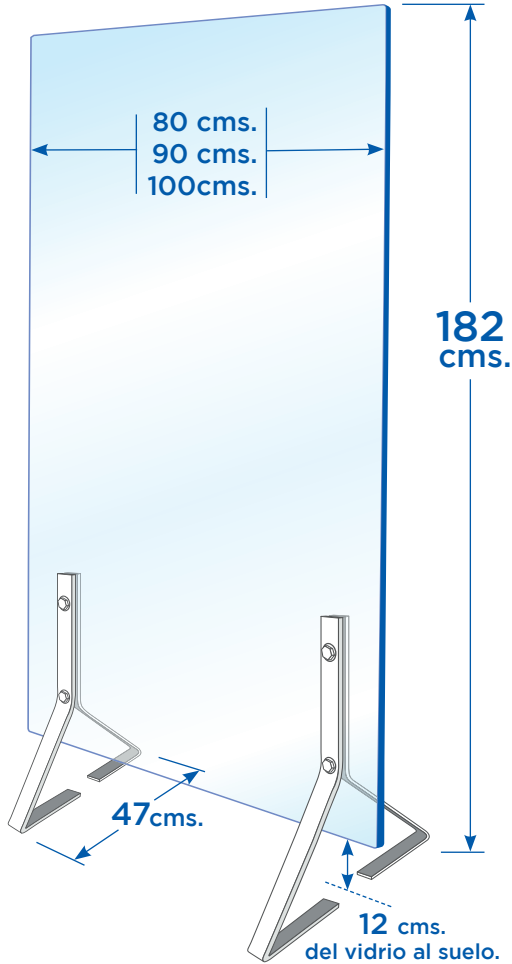

MAMPARAS DE PROTECCIÓN ANTICONTAGIO **MAMPARA DIVISORIA** Modelo **FUNCIONAL**

"PROTECCIÓN Y ELEGANCIA SON NUESTRO SELLO DE GARANTÍA"

VIDRIO TEMPLADO 6 MMS.
ALTA DURABILIDAD
ANTI-RAYADURA • FÁCIL LIMPIEZA

MEDIDAS ÚNICAS STOCK

PRECIO*

80 x 182 cms.....	168,00 €
90 x 182 cms.....	178,00 €
100 x 182 cms.....	188,00 €

*I.V.A. no incluido

ACABADOS

LACADO NEGRO

LACADO PLATA

**PARA OTROS COLORES CONSULTAR
PRECIOS Y PLAZOS DE ENTREGA**