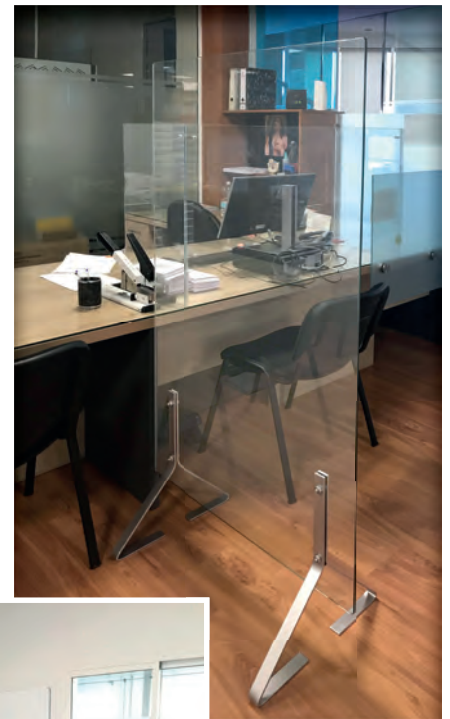

MAMPARAS DE PROTECCIÓN ANTICONTAGIO **MAMPARA DIVISORIA** Modelo **FUNCIONAL**

"PROTECCIÓN Y ELEGANCIA SON NUESTRO SELLO DE GARANTÍA"

VIDRIO TEMPLADO 6 MMS.
ALTA DURABILIDAD
ANTI-RAYADURA • FÁCIL LIMPIEZA

MEDIDAS ÚNICAS STOCK

PRECIO*

80 x 182 cms.....	168,00 €
90 x 182 cms.....	178,00 €
100 x 182 cms.....	188,00 €

*I.V.A. no incluido

ACABADOS

LACADO NEGRO

LACADO PLATA

**PARA OTROS COLORES CONSULTAR
PRECIOS Y PLAZOS DE ENTREGA**